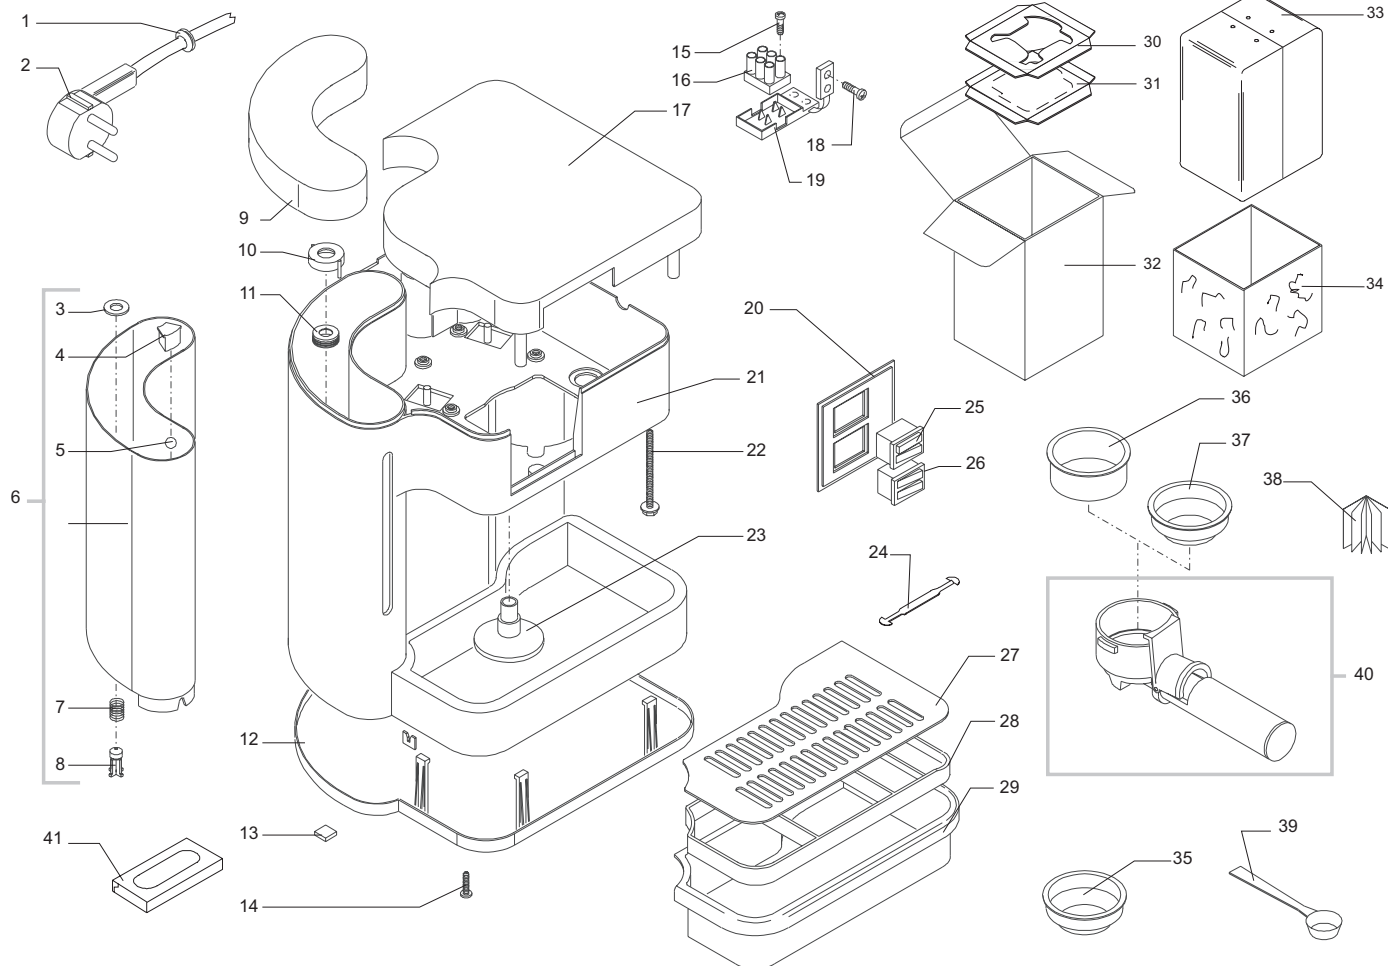

Saeco® SIN 007

Cod. 7 1 66

POS	CODICE	DESCRIZIONE	NOTE	POS	CODICE	DESCRIZIONE	NOTE
30	177755600	Protezione superiore cart. per scatola IDEA					
31	177755700	Protezione inferiore cart. per scatola IDEA					
32	178548900	Scatola litografata Saeco					
	178557300	Scatola litografata Eduscho	Vers. Eduscho				
	178501000	Scatola fless. Saeco S. Idea					
	178502600	Scatola fless. Idea Più					
	178506700	Scatola litografata Saeco Crema Plus					
33	178691800	Scatola polistirolo per Idea Saeco					
34	174340200	Fascia litografata per Idea Saeco					
35	124650221	Filtro 2 tazze senza tacche					
	224650221	Filtro 2 tazze con tacche					
36	224650321	Filtro 1 tazza con tacche Jacobs					
37	124650121	Filtro 1 tazza senza tacche					
	224650121	Filtro 1 tazza con tacche					
38	165910600	Libretto istruzioni Saeco					
	165931200	Libretto istruzioni Eduscho	Vers. Eduscho				
	165939200	Libretto istruzioni	Vers. Cialde Royal				
	165891200	Libretto istruzioni Saeco	Vers. Crema Plus				
39	146680159	Misurino grigio scuro					
	146680150	Misurino nero					
40	226550257	Portafiltro ottone 2002 grigio chiaro					
	226550250	Portafiltro ottone 2002 nero					
	226551663	Portafiltro pres. mec.					
	226551750	Portafiltro nero completo	Vers. Eduscho				
	226552750	Portafiltro nero completo	Vers. Cialde Royal				
41	165851700	Istruzioni in videocassetta	Vers. Crema Plus				

Saeco® SIN 007