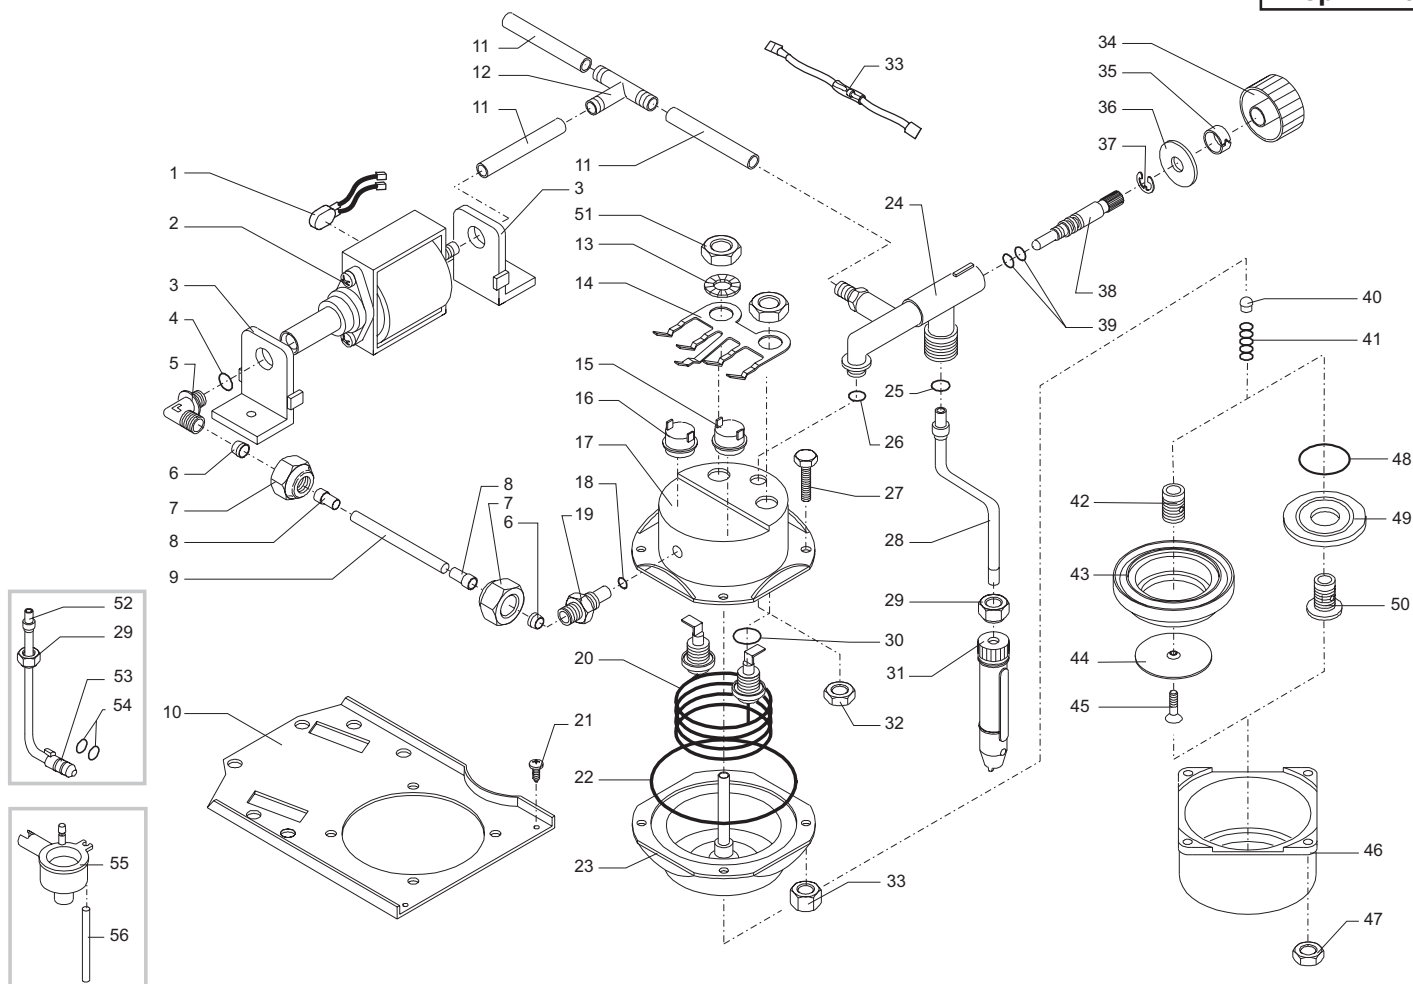

Saeco® SIN 007

Saeco® SIN 007

Cod. 7 1 66

POS	CODICE	DESCRIZIONE	NOTE	POS	CODICE	DESCRIZIONE	NOTE
01	289200200	Ass. Termoprotettore T100-88 x UL		32	123390520	Dado	
	289200100	Assieme termoprotettore		33	183402900	Cablaggio con termofusibile 152° C	
02	187721455	Pompa ULKA EAX5 120V			183405062	Cablaggio con termofusibile 152° C	120 V
	187720958	Pompa ULKA EX5 230V		34	147711557	Pomello grigio chiaro	
03	149181550	Supporto pompa			147711563	Pomello grigio scuro	
04	140321961	Or 2031	EPDM		147711550	Pomello nero	
05	127913620	Raccordo pompa 90°		35	120460204	Attacco rapido	
06	121800420	Boccola ogiva		36	128170302	Rosetta 9 x 27 x 2	
07	123460120	Dado per boccola		37	120350504	Anello elastico	
08	121840120	Boccola per interno tubo		38	120643520	Asta rubinetto	
09	149400100	Tubo teflon 4 x 6 in matassa		39	140321861	OR 2025	
10	127530907	Piastra montaggio		40	149450588	Valvola silicone	
11	149360200	Tubo silicone 4 x 8 in matassa		41	126761518	Molla per valvola	
12	147920300	Raccordo a T		42	129960820	Vite portavalvola	
13	128311204	Rosetta UNI 8842 A12		43	145841500	Guarnizione	
14	126833921	Molla ferma 2 termostati		44	123741421	Doccia	
15	189422000	Termostato 95°		45	129854021	Vite TSP M4 x 8 UNI 7688	
	189421600	Termostato 92°		46	220290300	Ass. anello	
16	189425100	Termostato 127°	Cialde Royal		220300100	Ass. anello portafiltro ser. lock	
17	122902121	Corpo superiore caldaia		47	123160502	Dado M5 alto UNI 5587-68	
18	140320762	OR 108 in silicone		48	140322462	OR 2081 in silicone	Cialde Royal
19	127960920	Raccordo diritto		49	127630321	Piattello inox D=50,5	Cialde Royal
20	188150351	Resistenza 120V - 900W		50	129961020	Vite ottone portavalvola	Cialde Royal
	188150358	Resistenza 230V		51	123452000	Dado M12x1,25 H=4,5	
21	129519003	Vite 4.8 x 9.5 DIN 7981	Nichelata	52	229350508	Tubo vapore piegato 90°	
22	140322962	OR 176		53	142270650	Canotto con fermo per cappuccinatore	
23	222890600	Corpo inferiore caldaia		54	140324461	OR Metrico 0060-20	EPDM
	222892000	Corpo inferior. caldaia	Cialde Royal	55	142520150	Ass. cappuccinatore nero	
24	228455500	Rubinetto in ottone		56	149360400	Tubo silicone 3,5x6	Matassa in Kg
25	140321861	OR 2025					
26	140323062	OR 2043					
27	129680802	Vite TE M5 x 20 rondella incorporata					
28	229380508	Tubo vapore cromato					
29	123450408	Dado bloccaggio tubo vapore					
30	140322262	OR 2050 in silicone					
31	147430100	Pannarello bianco					
	147430150	Pannarello nero					